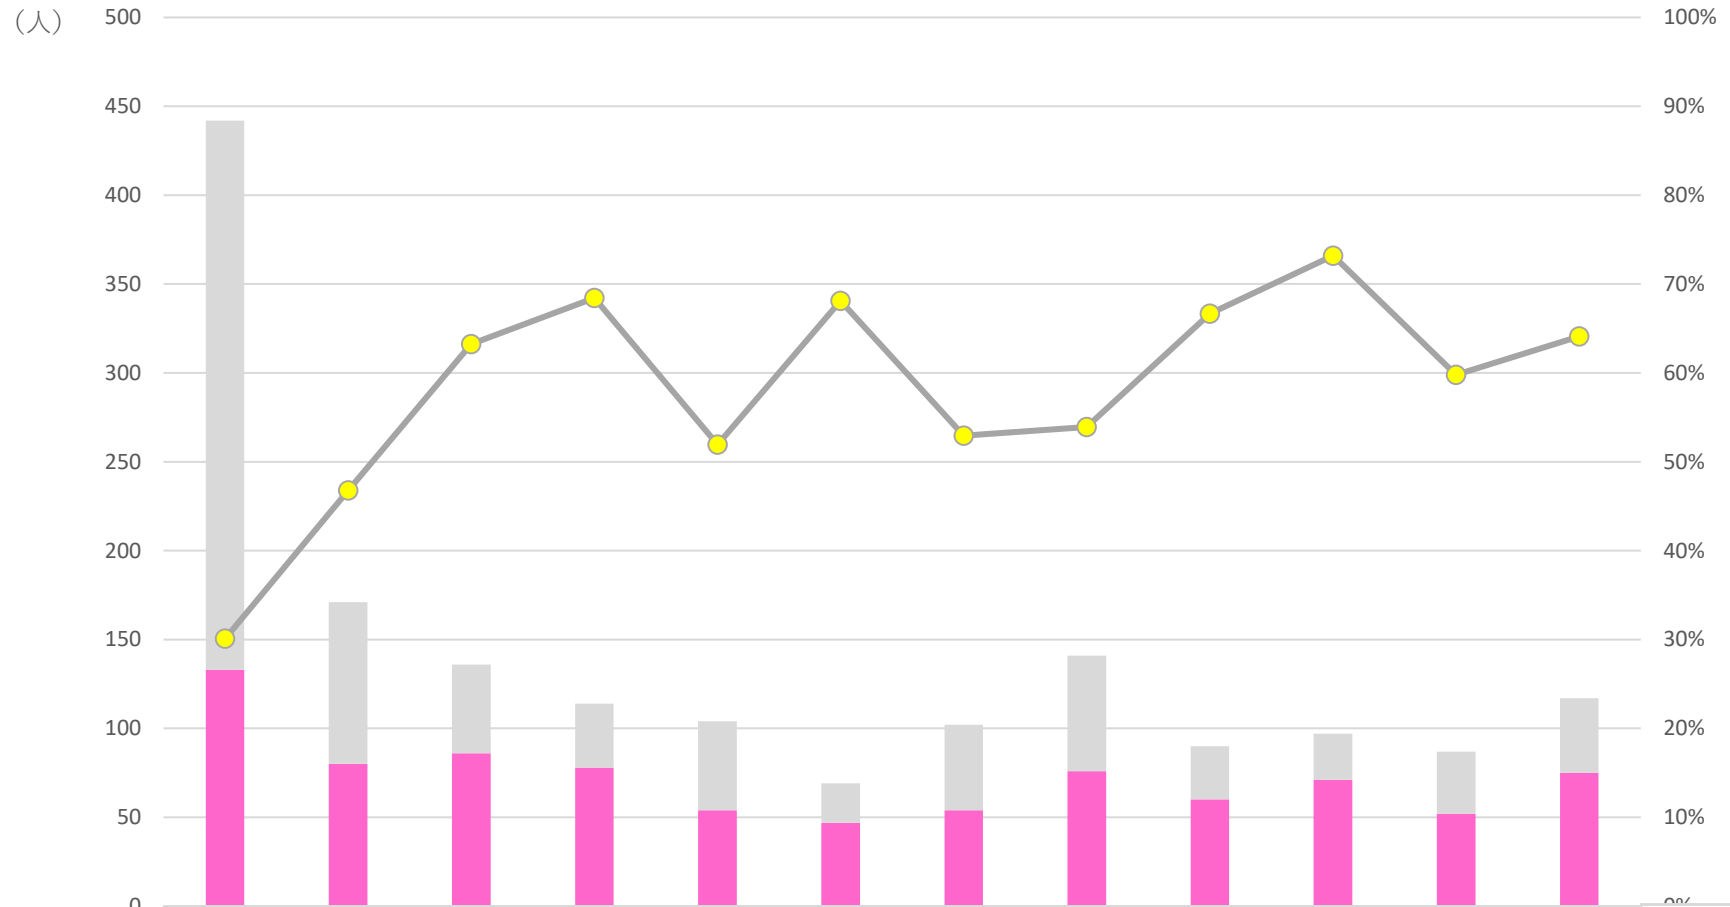

# TCU

2023年

	1月	2月	3月	4月	5月	6月	7月	8月	9月	10月	11月	12月	合計
不応需	309	91	50	36	50	22	48	65	30	26	35	42	804
応需	133	80	86	78	54	47	54	76	60	71	52	75	866
応需率 T C U	30%	47%	63%	68%	52%	68%	53%	54%	67%	73%	60%	64%	52%

■ 応需   
 ■ 不応需   
 —●— 応需率 T C U

# SCU

2023年

	1月	2月	3月	4月	5月	6月	7月	8月	9月	10月	11月	12月	合計
不応需	37	17	16	14	11	11	6	27	18	11	10	13	191
応需	34	36	31	25	24	31	28	37	22	25	32	24	349
応需率 S C U	48%	68%	66%	64%	69%	74%	82%	58%	55%	69%	76%	65%	65%