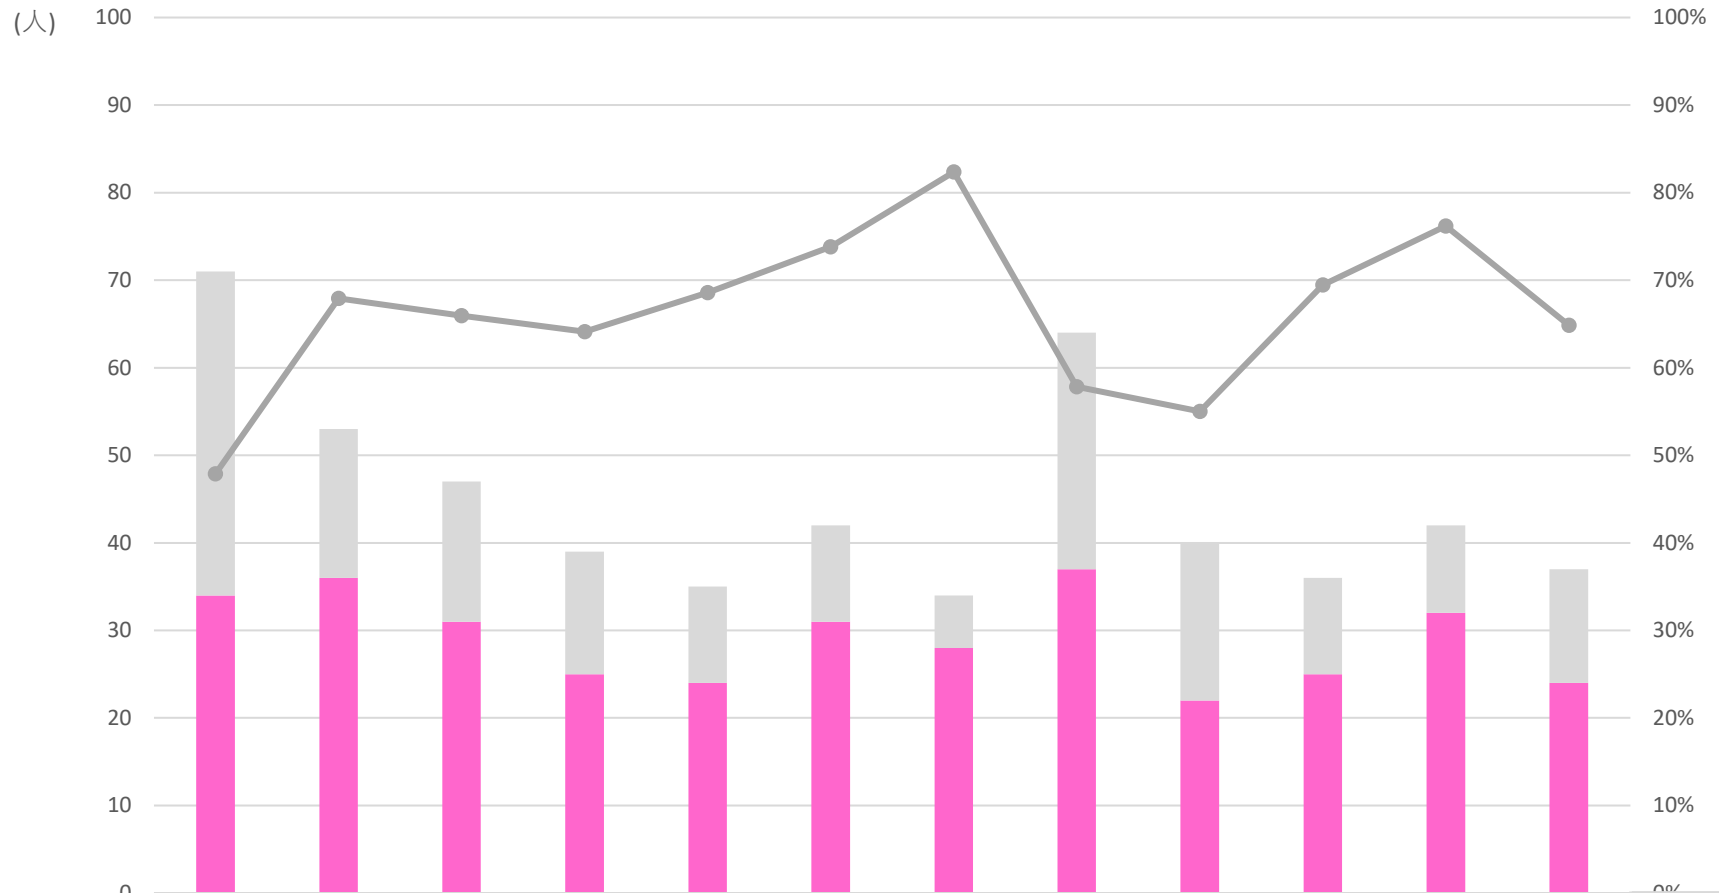

# TCU

2023年

	1月	2月	3月	4月	5月	6月	7月	8月	9月	10月	11月	12月	合計
不応需	309	91	50	36	50	22	48	65	30	26	35	42	804
応需	133	80	86	78	54	47	54	76	60	71	52	75	866
応需率 T C U	30%	47%	63%	68%	52%	68%	53%	54%	67%	73%	60%	64%	52%

■ 応需   
 ■ 不応需   
 —●— 応需率 T C U

# SCU

2023年

	1月	2月	3月	4月	5月	6月	7月	8月	9月	10月	11月	12月	合計
不応需	37	17	16	14	11	11	6	27	18	11	10	13	191
応需	34	36	31	25	24	31	28	37	22	25	32	24	349
応需率 S C U	48%	68%	66%	64%	69%	74%	82%	58%	55%	69%	76%	65%	65%