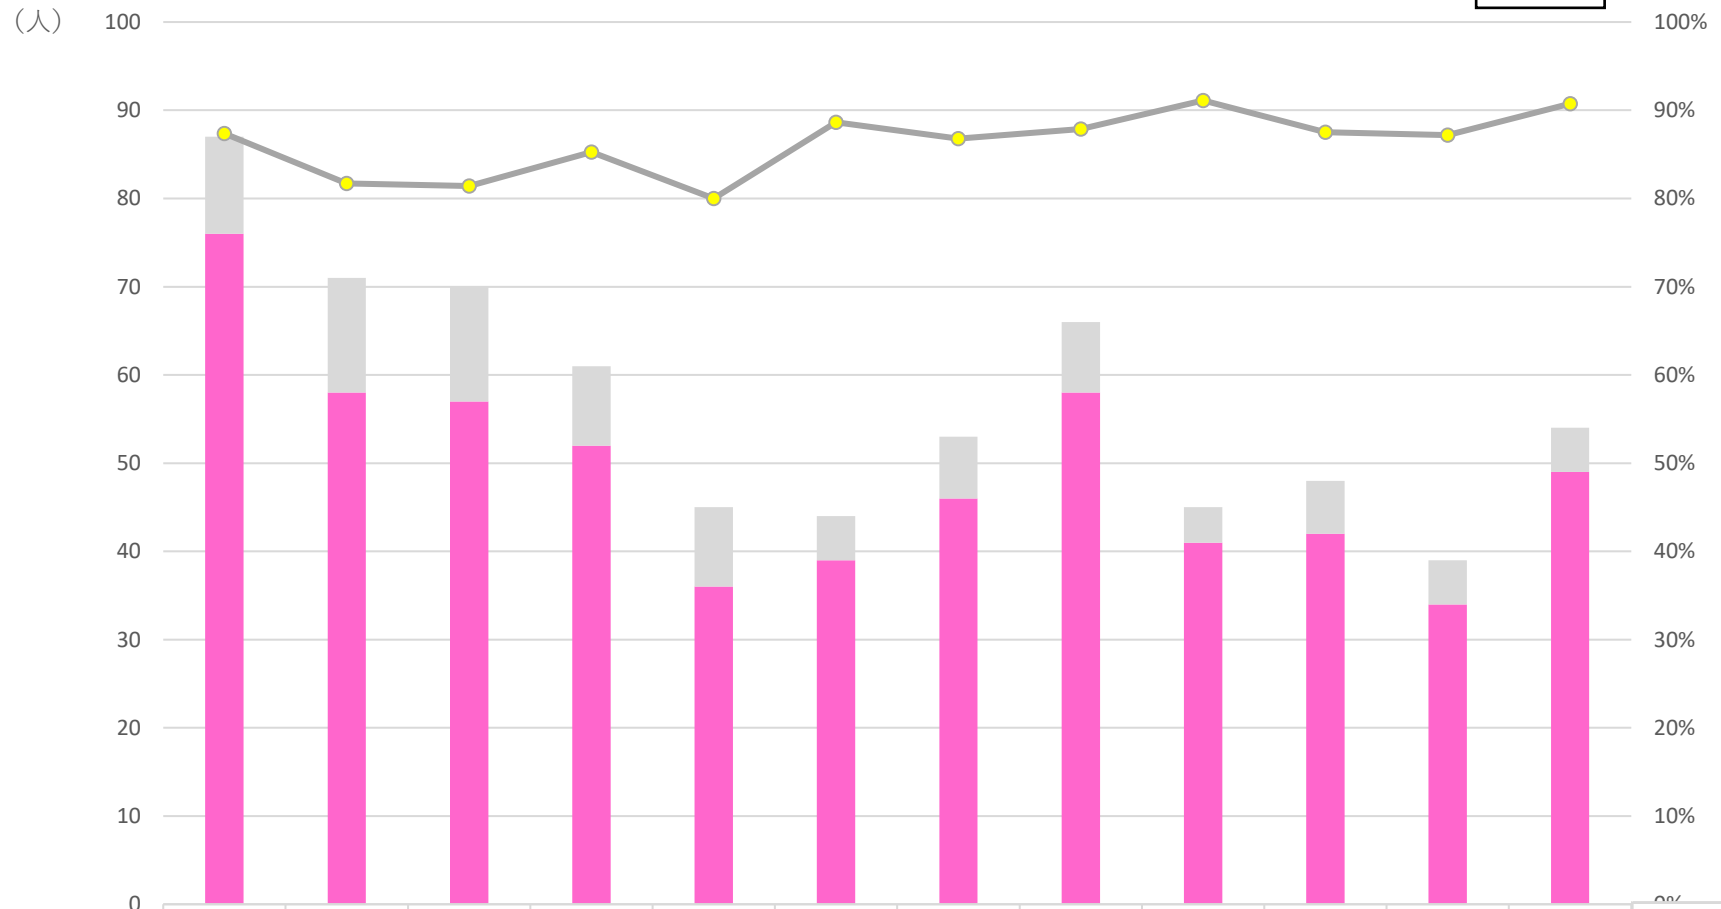

CCU

2023年

不応需	11	13	13	9	9	5	7	8	4	6	5	5	95
応需	76	58	57	52	36	39	46	58	41	42	34	49	588
応需率CCU	87%	82%	81%	85%	80%	89%	87%	88%	91%	88%	87%	91%	86%

■ 応需
■ 不応需
—●— 応需率CCU