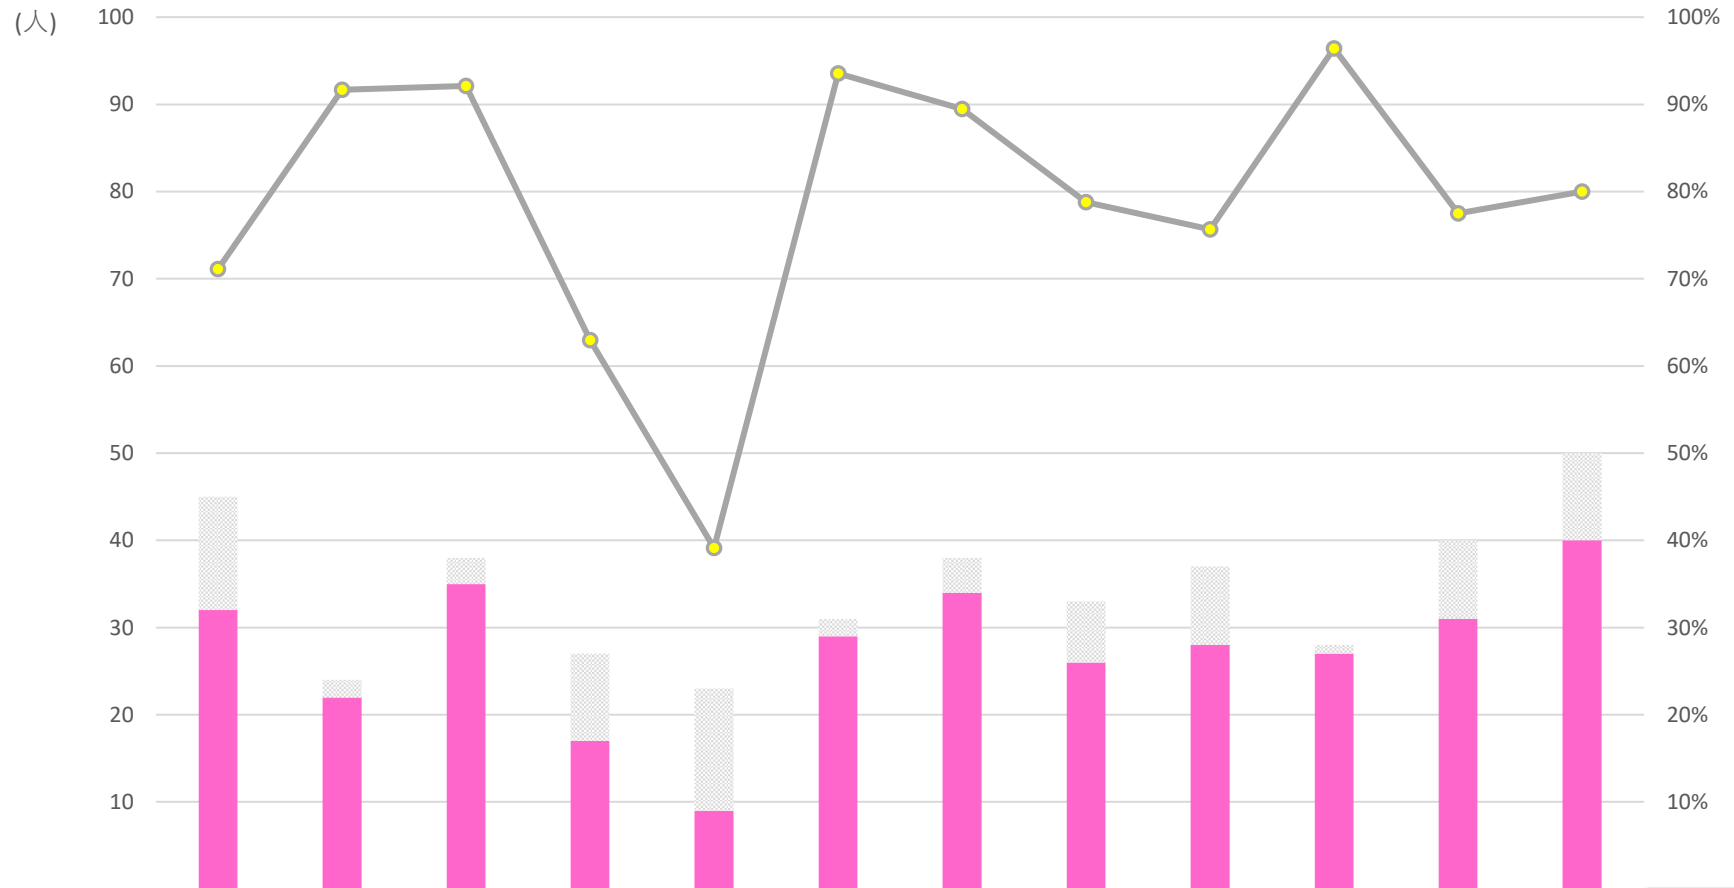

# TCU

2021年

	1月	2月	3月	4月	5月	6月	7月	8月	9月	10月	11月	12月	合計
不応需	67	54	44	104	40	11	37	34	42	11	23	54	521
応需	45	51	64	108	68	71	62	82	45	64	67	75	802
応需率 TCU	40%	49%	59%	51%	63%	87%	63%	71%	52%	85%	74%	58%	61%

■ 応需   
  不応需   
 ● 応需率 TCU

# SCU

2021年

	1月	2月	3月	4月	5月	6月	7月	8月	9月	10月	11月	12月	合計
不応需	13	2	3	10	14	2	4	7	9	1	9	10	84
応需	32	22	35	17	9	29	34	26	28	27	31	40	330
応需率 SCU	71%	92%	92%	63%	39%	94%	89%	79%	76%	96%	78%	80%	80%

■ 応需   
 ■ 不応需   
 ● 応需率 SCU