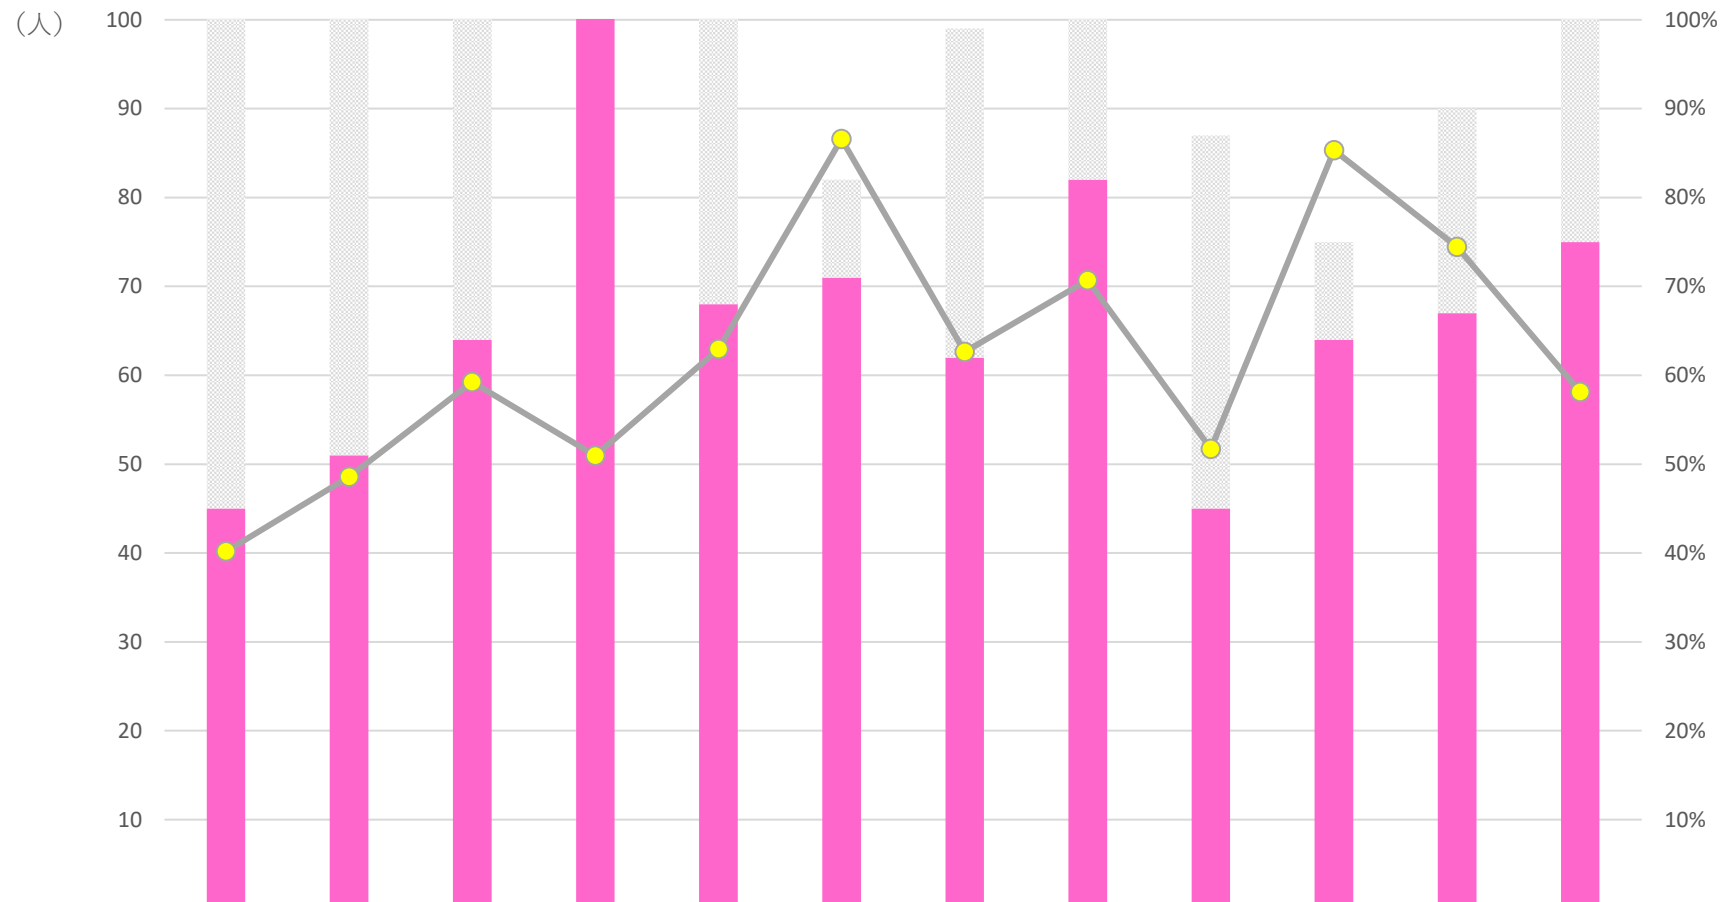

# TCU

2021年

	1月	2月	3月	4月	5月	6月	7月	8月	9月	10月	11月	12月	合計
不応需	67	54	44	104	40	11	37	34	42	11	23	54	521
応需	45	51	64	108	68	71	62	82	45	64	67	75	802
応需率 TCU	40%	49%	59%	51%	63%	87%	63%	71%	52%	85%	74%	58%	61%

■ 応需   
  不応需   
 ● 応需率 TCU

# SCU

2021年

	1月	2月	3月	4月	5月	6月	7月	8月	9月	10月	11月	12月	合計
不応需	13	2	3	10	14	2	4	7	9	1	9	10	84
応需	32	22	35	17	9	29	34	26	28	27	31	40	330
応需率 SCU	71%	92%	92%	63%	39%	94%	89%	79%	76%	96%	78%	80%	80%

■ 応需   
 ■ 不応需   
 ● 応需率 SCU