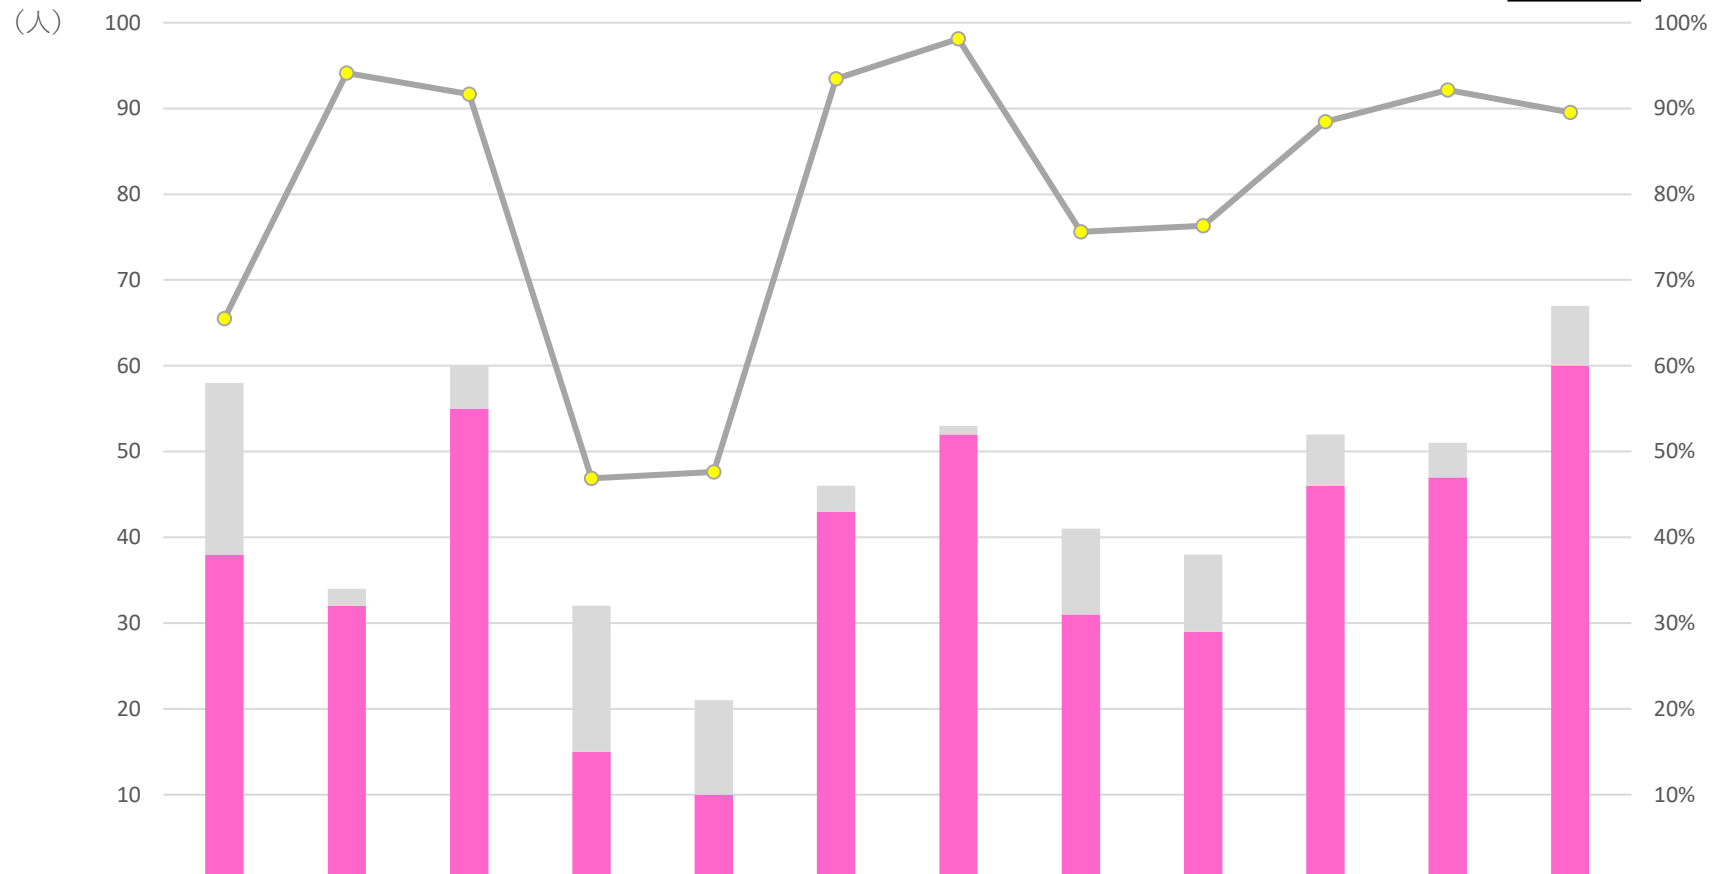

# SCU

2021年

	1月	2月	3月	4月	5月	6月	7月	8月	9月	10月	11月	12月	合計
不応需	13	2	3	10	14	2	4	7	9	1	9	10	84
応需	32	22	35	17	9	29	34	26	28	27	31	40	330
応需率 SCU	71%	92%	92%	63%	39%	94%	89%	79%	76%	96%	78%	80%	80%

■ 応需   
 ■ 不応需   
 ● 応需率 SCU

# CCU

2021年

	1月	2月	3月	4月	5月	6月	7月	8月	9月	10月	11月	12月	合計
不応需	20	2	5	17	11	3	1	10	9	6	4	7	95
応需	38	32	55	15	10	43	52	31	29	46	47	60	458
応需率 C C U	66%	94%	92%	47%	48%	93%	98%	76%	76%	88%	92%	90%	83%

■ 応需   
 ■ 不応需   
 —●— 応需率 C C U