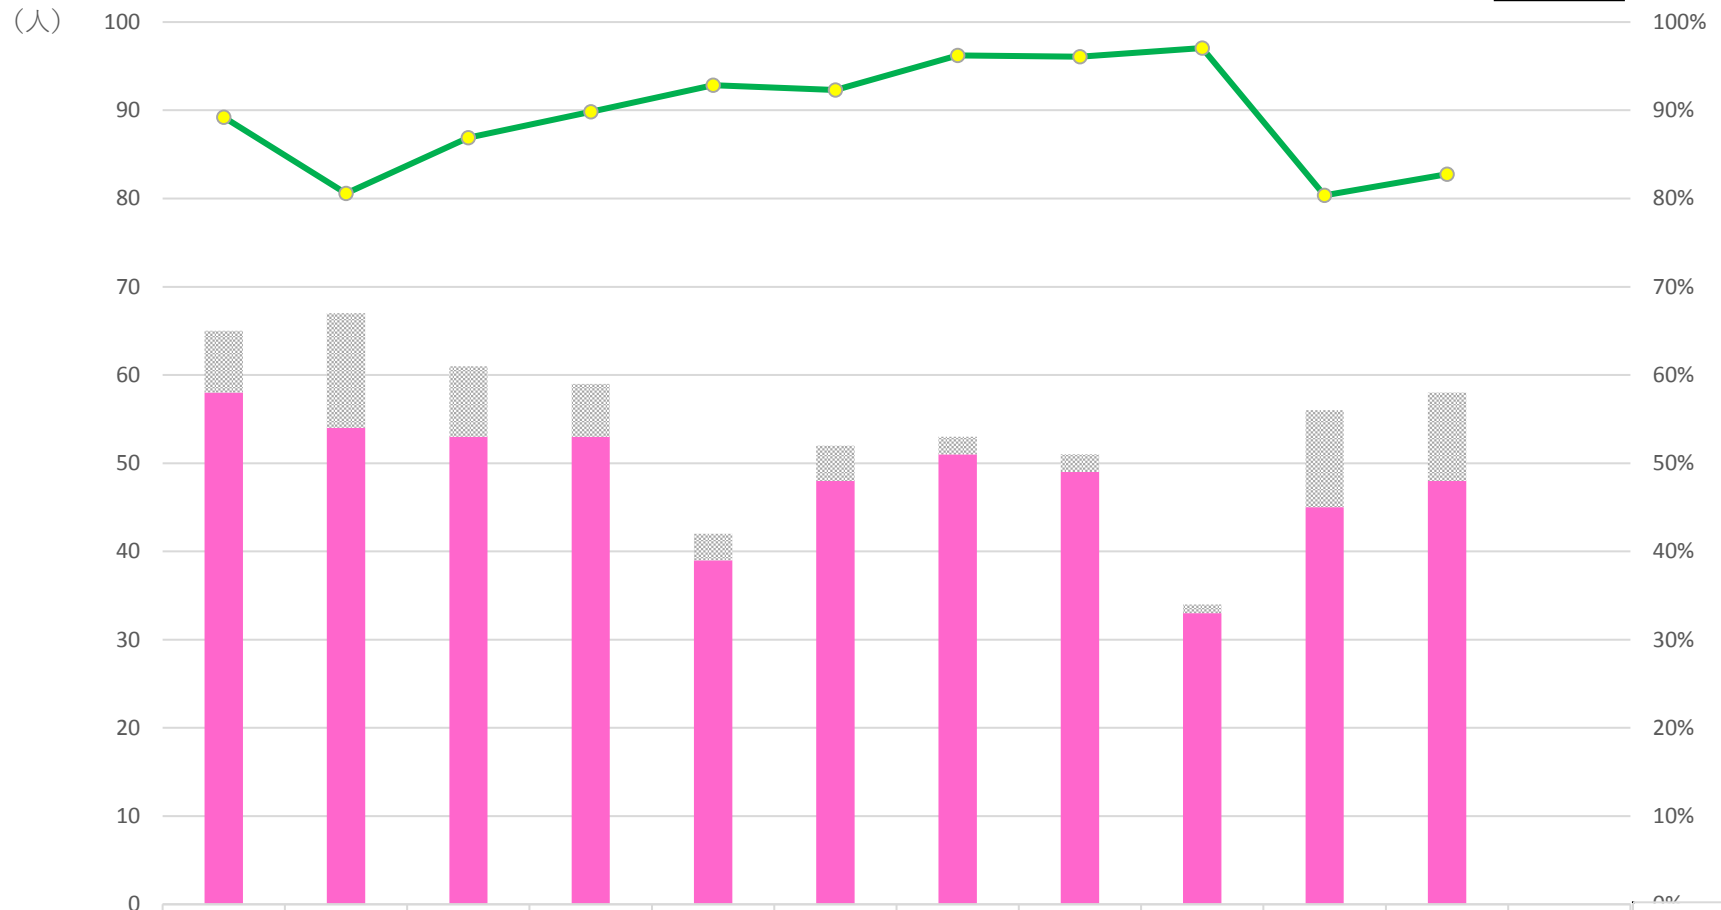

TCU

2019年

	1月	2月	3月	4月	5月	6月	7月	8月	9月	10月	11月	12月	合計
不応需	26	26	18	12	17	6	11	13	8	16	9		162
応需	77	58	54	56	59	60	52	57	64	59	56		652
応需率TCU	75%	69%	75%	82%	78%	91%	83%	81%	89%	79%	86%		80%

■ 応需
 不応需
 ● 応需率TCU

SCU

2019年

	1月	2月	3月	4月	5月	6月	7月	8月	9月	10月	11月	12月	合計
不応需	14	7	8	10	5	5	6	6	10	4	10		85
応需	46	32	30	29	24	31	23	27	32	21	36		331
応需率 S C U	77%	82%	79%	74%	83%	86%	79%	82%	76%	84%	78%		80%

■ 応需
 不応需
 —●— 応需率 S C U

CCU

2019年

不応需	7	13	8	6	3	4	2	2	1	11	10		67
応需	58	54	53	53	39	48	51	49	33	45	48		531
応需率 C C U	89%	81%	87%	90%	93%	92%	96%	96%	97%	80%	83%		89%

■ 応需
 ■ 不応需
 ● 応需率 C C U