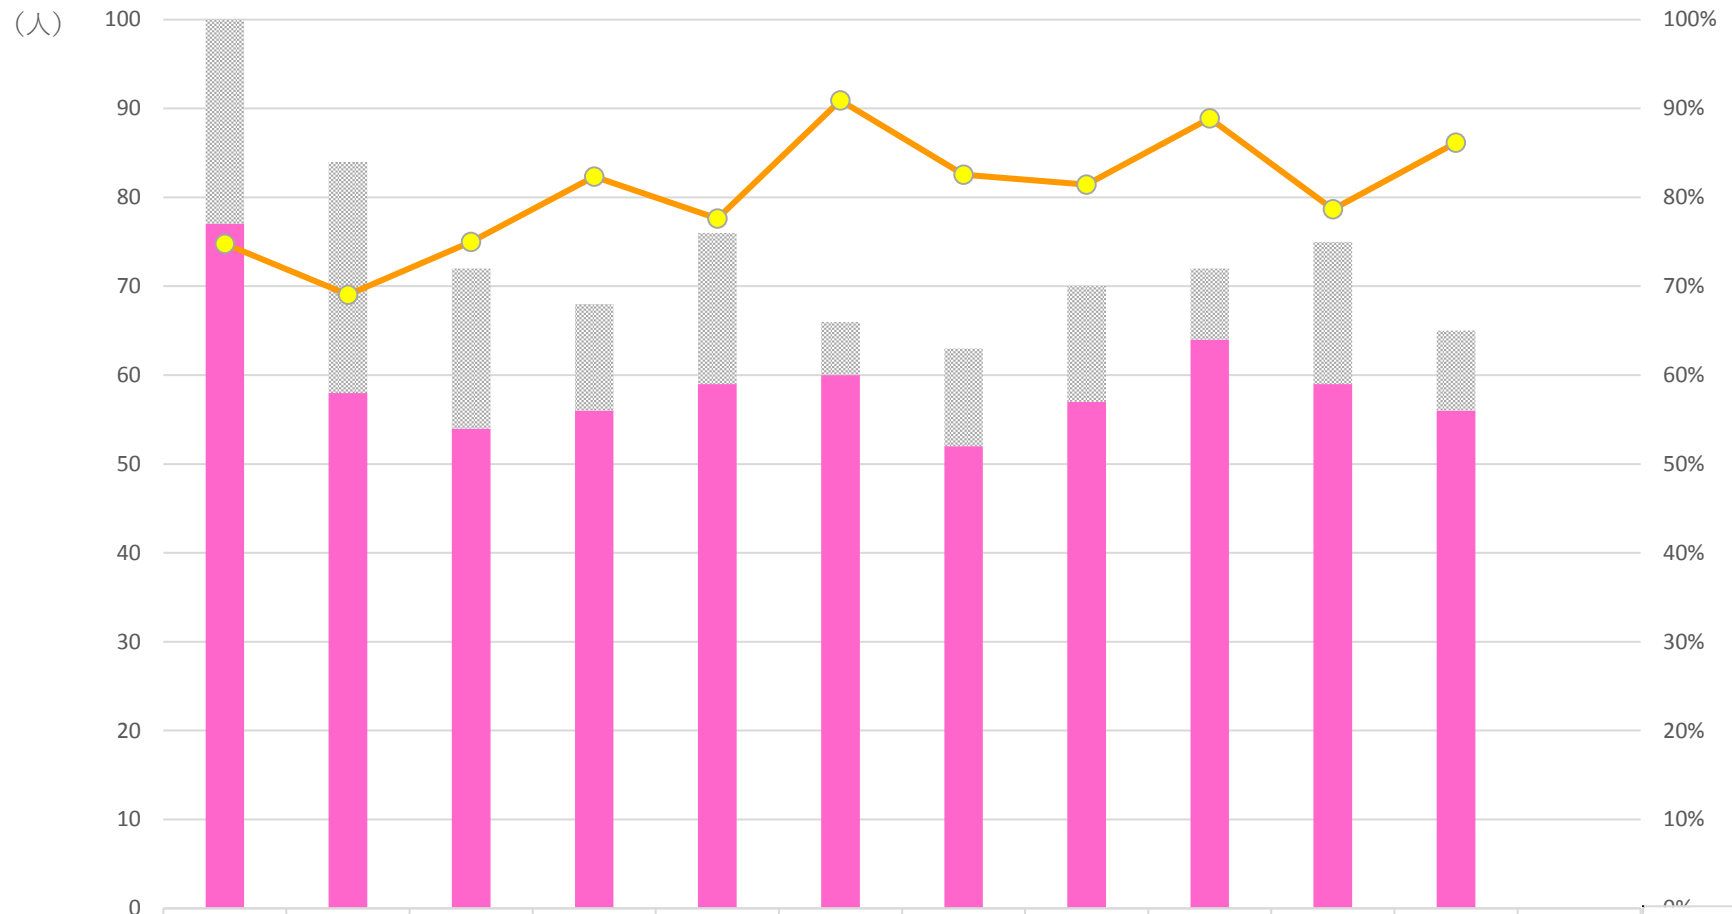

TCU

2019年

	1月	2月	3月	4月	5月	6月	7月	8月	9月	10月	11月	12月	合計
不応需	26	26	18	12	17	6	11	13	8	16	9		162
応需	77	58	54	56	59	60	52	57	64	59	56		652
応需率TCU	75%	69%	75%	82%	78%	91%	83%	81%	89%	79%	86%		80%

■ 応需
 不応需
 ● 応需率TCU

SCU

2019年

	1月	2月	3月	4月	5月	6月	7月	8月	9月	10月	11月	12月	合計
不応需	14	7	8	10	5	5	6	6	10	4	10		85
応需	46	32	30	29	24	31	23	27	32	21	36		331
応需率 S C U	77%	82%	79%	74%	83%	86%	79%	82%	76%	84%	78%		80%

■ 応需
 不応需
 —●— 応需率 S C U