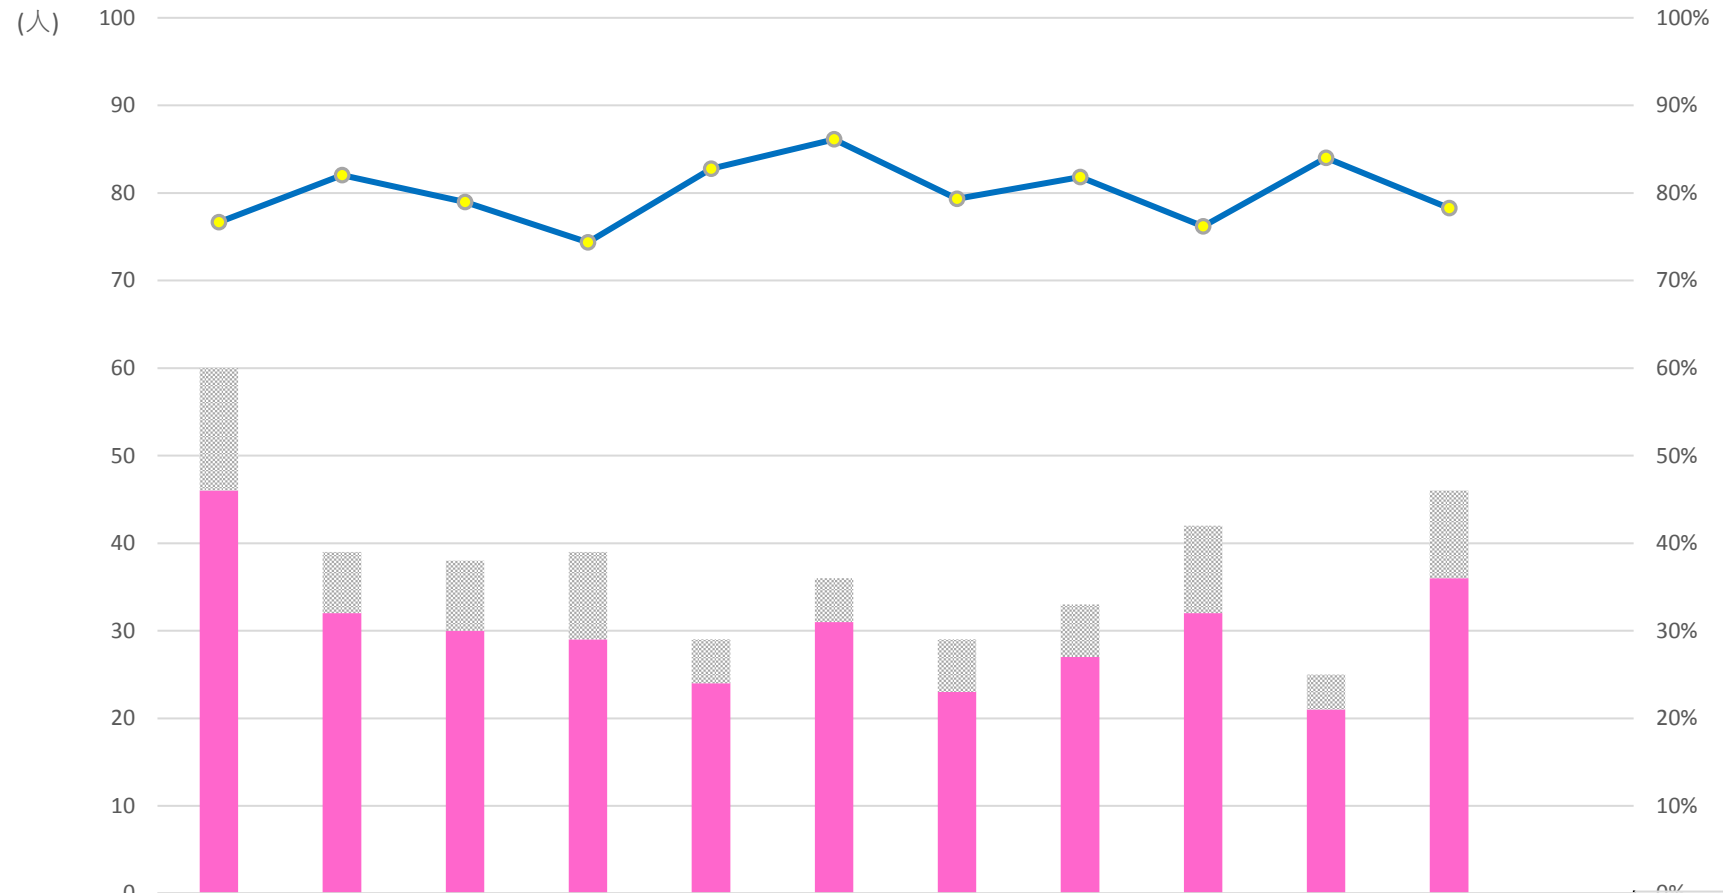

TCU

2019年

	1月	2月	3月	4月	5月	6月	7月	8月	9月	10月	11月	12月	合計
不応需	26	26	18	12	17	6	11	13	8	16	9		162
応需	77	58	54	56	59	60	52	57	64	59	56		652
応需率TCU	75%	69%	75%	82%	78%	91%	83%	81%	89%	79%	86%		80%

■ 応需
 不応需
 ● 応需率TCU

SCU

2019年

	1月	2月	3月	4月	5月	6月	7月	8月	9月	10月	11月	12月	合計
不応需	14	7	8	10	5	5	6	6	10	4	10		85
応需	46	32	30	29	24	31	23	27	32	21	36		331
応需率 S C U	77%	82%	79%	74%	83%	86%	79%	82%	76%	84%	78%		80%

■ 応需
 不応需
 —●— 応需率 S C U